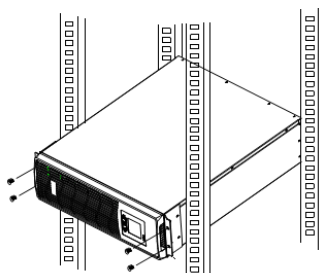

Блок батарей LANCHES RT 1kVA

Для ИБП L900Pro-S RT 1kVA
| аккумуляторы: 2 x 12В 9Ач |

Описание

Внешний блок батарей для модели ИБП L900Pro-S RT 1kVA, гибкая конструкция для монтажа в стойку 19" или как отдельно стоящий.

Батареи

Для работы ИБП L900Pro-S RT 1kVA используется внешний блок батарей, со встроенными аккумуляторами 12В/9Ач в количестве 2 штук.

Модель	Внешний блок батарей для ИБП L900Pro-S RT 1kVA
Напряжение АКБ, В	12
Емкость АКБ, Ач	9
Количество АКБ, шт	2
Габариты блока (ШхГхВ), мм	440x468x88 (2U)
Габариты упаковки (ШхГхВ), мм	545x592x198
Вес нетто, кг	9
Вес брутто, кг	12.6