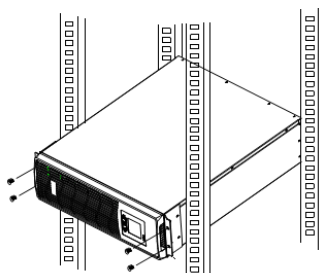

Блок батарей LANCHES RT 3kVA

Для ИБП L900Pro-S RT 3kVA
| аккумуляторы: 6 x 12В 9Ач |

Описание

Внешний блок батарей для модели ИБП L900Pro-S RT 3kVA, гибкая конструкция для монтажа в стойку 19" или как отдельно стоящий.

Батареи

Для работы ИБП L900Pro-S RT 3kVA используется внешний блок батарей, со встроенными аккумуляторами 12В/9Ач в количестве 6 штук.

Модель	Внешний блок батарей для ИБП L900Pro-S RT 3kVA
Напряжение АКБ, В	12
Емкость АКБ, Ач	9
Количество АКБ, шт	6
Габариты блока (ШхГхВ), мм	440x468x88 (2U)
Габариты упаковки (ШхГхВ), мм	545x592x198
Вес нетто, кг	27
Вес брутто, кг	30.6